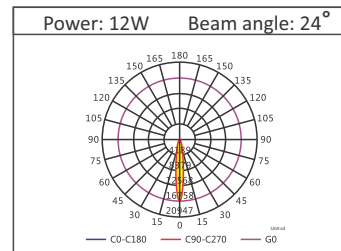

**Model: GLW155-156**

**Parameter**

Power : 7W/12W  
 Light source : COB  
 Ring color : White/black  
 Voltage : AC85-256V  
 Beam angle : 15°/24°/36°  
 Material : Aluminium  
 Color temperature : 3000K/4000K/6000K  
 Ra : Ra≥80  
 Lm : 90LM/W

Power	7W	12W
Size	Ø80*H130mm	Ø100*H140mm

H(m)	EO(x)	Dh/DV_B(m)	S_B(sq.m)	Ear_B(x)
1.0m	16758.85	0.34/0.34	0.1	7486.93
2.0m	4198.96	0.68/0.68	0.4	1871.73
3.0m	1862.87	1.02/1.01	0.8	631.44
4.0m	1047.49	1.36/1.35	1.4	467.68
5.0m	670.15	1.70/1.69	2.3	299.64