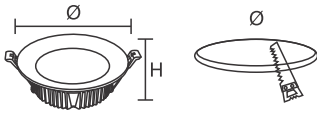

GLOW

Downlight series

Model: GLW149-154

Parameter

Power : 3W/5W/7W/9W/15W/18W/24W

Light source : SMD

Ring color : White

Voltage : AC85-256V

Material : Aluminium

Color temperature : 3000K/4000K/6000K

Ra : Ra≥80

Lm : 90LM/W

Power	3W	5W	7W
Size	Ø98*H45mm	Ø110*H47mm	Ø118*H48mm
Cutout	Ø70mm	Ø80mm	Ø90mm

Power	9W	15W	18W
Size	Ø142*H52mm	Ø178*H57mm	Ø192*H58mm
Cutout	Ø120mm	Ø145mm	Ø160mm