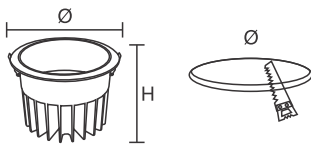

Model: GLW135-141

Parameter

Power : 7W/12W/18W/24W/30W/40W/60W

Light source : COB

Ring color : White

Voltage : AC85-256V

Beam angle : 15°/30°/45°

Material : Aluminium

Color temperature : 3000K/4000K/6000K

Ra : Ra≥80

Lm : 90LM/W

Power	7W	12W	18W	24W
Size	Ø70*H55mm	Ø95*H75mm	Ø120*H95mm	Ø140*H105mm
Cutout	Ø60mm	Ø80mm	Ø100mm	Ø120mm

Power	30W	40W	60W
Size	Ø167*H120mm	Ø197*H140mm	Ø236*H165mm
Cutout	Ø150mm	Ø180mm	Ø220mm

H(m)	EO(x)	Dh/DV_B(m)	S_B(sq.m)	Ear_B(x)
1.0m	4707.85	0.26/0.26	0.2	1278.93
2.0m	1176.96	0.51/0.52	0.3	569.73
3.0m	523.87	0.77/0.78	0.5	253.44
4.0m	294.49	1.03/1.04	0.9	142.68
5.0m	188.15	1.28/1.30	1.3	91.64