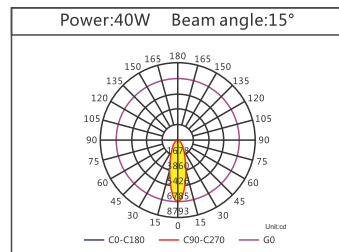

Model: GLW135-141

Parameter

Power : 7W/12W/18W/24W/30W/40W/60W

Light source : COB

Ring color : White

Voltage : AC85-256V

Beam angle : 15°/30°/45°

Material : Aluminium

Color temperature : 3000K/4000K/6000K

Ra : Ra≥80

Lm : 90LM/W

Power	7W	12W	18W	24W
Size	Ø70*H55mm	Ø95*H75mm	Ø120*H95mm	Ø140*H105mm
Cutout	Ø60mm	Ø80mm	Ø100mm	Ø120mm

Power	30W	40W	60W
Size	Ø167*H120mm	Ø197*H140mm	Ø236*H165mm
Cutout	Ø150mm	Ø180mm	Ø220mm

H(m)	EO(x)	Dh/DV_B(m)	S_B(sq.m)	Ear_B(x)
1.0m	4707.85	0.26/0.26	0.2	1278.93
2.0m	1176.96	0.51/0.52	0.3	569.73
3.0m	523.87	0.77/0.78	0.5	253.44
4.0m	294.49	1.03/1.04	0.9	142.68
5.0m	188.15	1.28/1.30	1.3	91.64