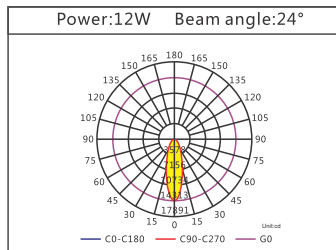

### Parameter

Power : 7-12W/12-15W/18-24W/24-36W

Light source : COB/SMD

Ring color : All White/gun black/bright silver/rose gold

Voltage : AC85-256V

Beam angle : 15°/24°/36°

Material: Aluminium

Color temperature : 3000K/4000K/6000K

Ra : Ra≥80

Lm : 90LM/W

Power	7-12W	12-15W	18-24W	24-30W
Size	Ø94*H64mm	Ø114*H68mm	Ø140*H74mm	Ø184*H80mm
Cutout	Ø80mm	Ø95mm	Ø120mm	Ø150mm

H(m)	EO(x)	Dh/DV, B(m)	S, B(sq.m)	Ear, B(x)
1.0m	14313.85	0.32/0.32	0.1	6485.93
2.0m	3578.96	0.64/0.63	0.3	1621.73
3.0m	1590.87	0.96/0.95	0.7	720.44
4.0m	894.49	1.27/1.27	1.3	405.68
5.0m	572.15	1.59/1.58	2.0	259.64