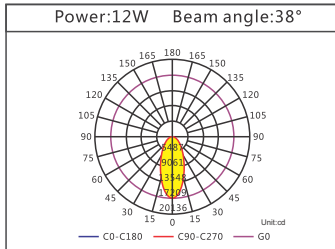

Model: GLW121-122

Parameter

Power : 5W/12W
 Light source : COB
 Ring color : White
 Voltage : AC85-256V
 Beam angle : 38°
 Material : Aluminium
 Color temperature : 3000K/4000K/6000K
 Ra : Ra≥80
 Lm : 90LM/W

Power	5W	12W
Size	Ø75*H64mm	Ø85*H84mm
Cutout	Ø60mm	Ø75mm

H(m)	EO(x)	Dh/DV_B(m)	S_B(sq.m)	Ear_B(x)
1.0m	14313.85	0.32/0.32	0.1	6485.93
2.0m	3578.96	0.64/0.63	0.3	1621.73
3.0m	1590.87	0.96/0.95	0.7	720.44
4.0m	894.49	1.27/1.27	1.3	405.68
5.0m	572.15	1.59/1.58	2.0	259.64