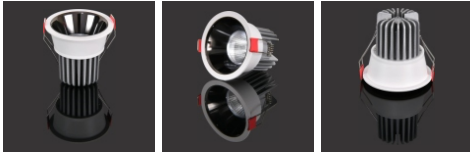

Model: GLW121-122

Parameter

Power : 5W/12W
 Light source : COB
 Ring color : White
 Voltage : AC85-256V
 Beam angle : 38°
 Material : Aluminium
 Color temperature : 3000K/4000K/6000K
 Ra : Ra≥80
 Lm : 90LM/W

Power	5W	12W
Size	Ø75*H64mm	Ø85*H84mm
Cutout	Ø60mm	Ø75mm

H(m)	EO(x)	Dh/DV_B(m)	S_B(sq.m)	Ear_B(x)
1.0m	14313.85	0.32/0.32	0.1	6485.93
2.0m	3578.96	0.64/0.63	0.3	1621.73
3.0m	1590.87	0.96/0.95	0.7	720.44
4.0m	894.49	1.27/1.27	1.3	405.68
5.0m	572.15	1.59/1.58	2.0	259.64