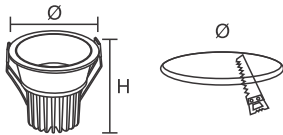

Model: GLW121-122

Parameter

Power : 5W/12W
 Light source : COB
 Ring color : White
 Voltage : AC85-256V
 Beam angle : 38°
 Material : Aluminium
 Color temperature : 3000K/4000K/6000K
 Ra : Ra≥80
 Lm : 90LM/W

Power	5W	12W
Size	Ø75*H64mm	Ø85*H84mm
Cutout	Ø60mm	Ø75mm

H(m)	EO(x)	Dh/DV_B(m)	S_B(sq.m)	Ear_B(x)
1.0m	14313.85	0.32/0.32	0.1	6485.93
2.0m	3578.96	0.64/0.63	0.3	1621.73
3.0m	1590.87	0.96/0.95	0.7	720.44
4.0m	894.49	1.27/1.27	1.3	405.68
5.0m	572.15	1.59/1.58	2.0	259.64