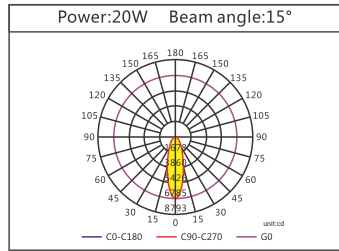

Model: GLW117-120

Parameter

Power : 15W/20W/30W/45W
 Light source : COB
 Ring color : White
 Voltage : AC85-256V
 Beam angle : 15°/24°/36°
 Material : Aluminium
 Color temperature : 3000K/4000K/6000K
 Ra : Ra≥80
 Lm : 90LM/W

Power	15W	20W	30W	45W
Size	Ø110*H59mm	Ø127*H70mm	Ø165*H80mm	Ø220*H98mm
Cutout	Ø90mm	Ø110mm	Ø145mm	Ø200mm

H(m)	EO(x)	Dh/DV,8(m)	S _B (sq.m)	Ear _B (lx)
1.0m	4707.85	0.26/0.26	0.2	1278.93
2.0m	1176.96	0.51/0.52	0.3	569.73
3.0m	523.87	0.77/0.78	0.5	253.44
4.0m	294.49	1.03/1.04	0.9	142.68
5.0m	188.15	1.28/1.30	1.3	91.64