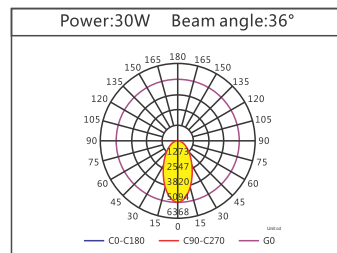

Model: GLW113-116

Parameter

Power : 15W/20W/30W/45W

Light source : COB

Ring color : White

Voltage : AC85-256V

Beam angle : 15°/24°/36°

Material : Aluminium

Color temperature : 3000K/4000K/6000K

Ra : Ra≥80

Lm : 90LM/W

Power	15W	20W
Size	L110*W110*H59mm	L127*W127*H70mm
Cutout	L90*W90mm	L110*W110mm
Power	30W	45W
Size	L165*W165*H80mm	L220*W220*H98mm
Cutout	L145*W145mm	L200*W200mm

H(m)	EO(x)	Dh/DV_B(m)	S_B(sq.m)	Ear_B(x)
1.0m	5094.85	0.58/0.59	0.3	2142.93
2.0m	1273.96	1.16/1.18	1.1	531.73
3.0m	566.87	1.74/1.77	2.4	236.44
4.0m	318.49	2.32/2.35	4.3	132.68
5.0m	203.15	2.90/2.94	6.7	84.64