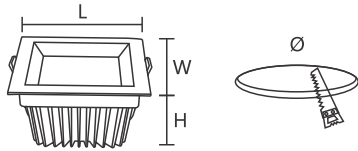

Model: GLW113-116

Parameter

Power : 15W/20W/30W/45W

Light source : COB

Ring color : White

Voltage : AC85-256V

Beam angle : 15°/24°/36°

Material : Aluminium

Color temperature : 3000K/4000K/6000K

Ra : Ra≥80

Lm : 90LM/W

Power	15W	20W
Size	L110*W110*H59mm	L127*W127*H70mm
Cutout	L90*W90mm	L110*W110mm
Power	30W	45W
Size	L165*W165*H80mm	L220*W220*H98mm
Cutout	L145*W145mm	L200*W200mm

H(m)	EO(x)	Dh/DV_B(m)	S_B(sq.m)	Ear_B(x)
1.0m	5094.85	0.58/0.59	0.3	2142.93
2.0m	1273.96	1.16/1.18	1.1	531.73
3.0m	566.87	1.74/1.77	2.4	236.44
4.0m	318.49	2.32/2.35	4.3	132.68
5.0m	203.15	2.90/2.94	6.7	84.64