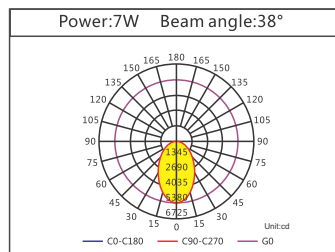

### Parameter

Power : 7W/15W/24W

Light source : COB

Ring color : White/Black/Finches green/Charming gold/Deep space black/Tyrant gold

Voltage : AC85-256V

Beam angle : 38°

Material : Aluminium

Color temperature : 3000K/4000K/6000K

Ra : Ra≥80

Lm : 90LM/W

Power	7W	15W	24W
Size	Ø93*H89mm	Ø105*H93mm	Ø130*H108mm
Cutout	Ø85mm	Ø97mm	Ø120mm

H(m)	EO(x)	Dh/DV_B(m)	S_B(sq.m)	Ear_B(x)
1.0m	5363.85	0.58/0.59	0.3	2890.93
2.0m	1340.96	1.16/1.18	1.1	723.71
3.0m	595.87	1.74/1.77	2.4	321.44
4.0m	335.49	2.32/2.35	4.3	180.68
5.0m	214.15	2.90/2.94	6.6	115.64