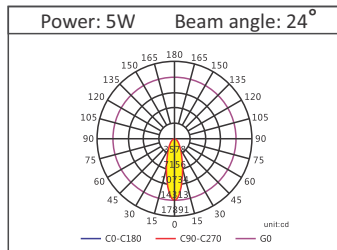

Model: GLW104-105

Parameter

Power : 3W/5W
 Light source : COB
 Ring color : White+black/White+gray/All black
 Voltage : AC85-256V
 Beam angle : 15°/24°/36°
 Material : Aluminium
 Color temperature : 3000K/4000K/6000K
 Ra : Ra≥80
 Lm : 90LM/W

Power	3W	5W
Size	Ø48*H55mm	Ø60*H66mm
Cutout	Ø40mm	Ø50mm

H(m)	EO(x)	Dh/DV_B(m)	S_B(sq.m)	Ear_B(x)
1.0m	14313.85	0.32/0.32	0.1	6485.93
2.0m	3578.96	0.64/0.63	0.3	1621.73
3.0m	1590.87	0.96/0.95	0.7	720.44
4.0m	894.49	1.27/1.27	1.3	405.68
5.0m	572.15	1.59/1.58	2.0	259.64

(B):H18.1V18.0 (F):H35.1 V35.4