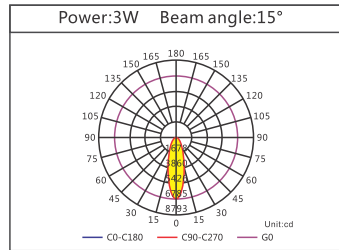

### Parameter

Power : 3-5W  
 Light source : COB  
 Ring color : White black  
 Voltage : AC85-256V  
 Beam angle : 15°/24°/36°  
 Material : Aluminium  
 Color temperature : 3000K/4000K/6000K  
 Ra : Ra≥80  
 Lm : 90LM/W

Power	3-5W
Size	Ø52*H55mm
Cutout	Ø45mm

H(m)	EO(x)	Dh/DV_B(m)	S_B(sq.m)	Ear_B(x)
1.0m	4516.84	0.26/0.26	0.2	1148.91
2.0m	982.87	0.51/0.52	0.3	527.65
3.0m	483.30	0.77/0.78	0.5	230.21
4.0m	271.49	1.03/1.04	0.9	127.49
5.0m	172.13	1.28/1.30	1.3	87.60