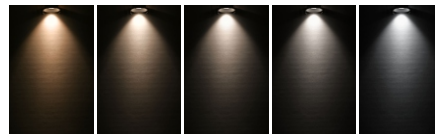

H(m)	EO(x)	Dh/DV_B(m)	S_B(sq,m)	Ear_B(x)
1.0m	4516.84	0.26/0.26	0.2	1148.91
2.0m	982.87	0.51/0.52	0.3	527.65
3.0m	483.30	0.77/0.78	0.5	230.21
4.0m	271.49	1.03/1.04	0.9	127.49
5.0m	172.13	1.28/1.30	1.3	87.60

(B): H14.6V14.9 (F): H41.9V42.1

2700K 3000K 4000K 5500K 6000K