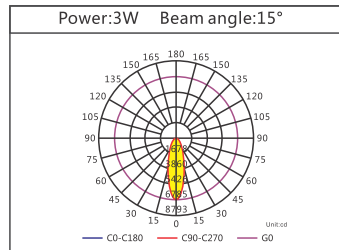

### Parameter

Power : 1W/3W  
 Light source : COB  
 Ring color : White  
 Voltage : AC85-256V  
 Beam angle : 15°  
 Material : Aluminium  
 Color temperature : 3000K/4000K/6000K  
 Ra : Ra≥80  
 Lm : 90LM/W

Power	1W	3W
Size	Ø40*H29mm	Ø50*H29mm
Cutout	Ø35mm	Ø45mm

H(m)	EO(x)	Dh/DV_B(m)	S_B(sq,m)	Ear_B(x)
1.0m	4516.84	0.26/0.26	0.2	1148.91
2.0m	982.87	0.51/0.52	0.3	527.65
3.0m	483.30	0.77/0.78	0.5	230.21
4.0m	271.49	1.03/1.04	0.9	127.49
5.0m	172.13	1.28/1.30	1.3	87.60