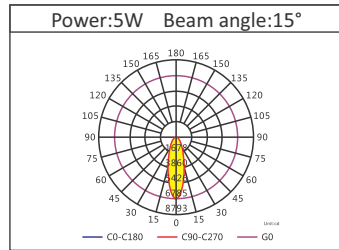

### Parameter

Power : 5W/15W  
 Light source : COB  
 Ring color : White black/Full black  
 Voltage : AC85-256V  
 Beam angle : 15°  
 Material : Aluminium  
 Color temperature : 3000K/4000K/6000K  
 Ra : Ra≥80  
 Lm : 90LM/W

|        |           |            |
|--------|-----------|------------|
| Power  | 5W        | 15W        |
| Size   | Ø68*H80mm | Ø85*H100mm |
| Cutout | Ø55mm     | Ø75mm      |

| H(m) | EO(x)   | Dh/DV_B(m) | S_B(sq.m) | Ear_B(x) |
|------|---------|------------|-----------|----------|
| 1.0m | 4707.85 | 0.26/0.26  | 0.2       | 1278.93  |
| 2.0m | 1176.96 | 0.51/0.52  | 0.3       | 569.73   |
| 3.0m | 523.87  | 0.77/0.78  | 0.5       | 253.44   |
| 4.0m | 294.49  | 1.03/1.04  | 0.9       | 142.68   |
| 5.0m | 188.15  | 1.28/1.30  | 1.3       | 91.64    |