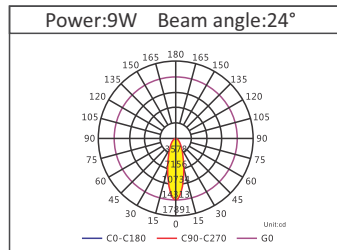

Model: GLW095-097

Parameter

Power : 3W/5W/9W
 Light source : COB
 Ring color : White
 Voltage : AC85-256V
 Beam angle : 24°
 Material : Aluminium
 Color temperature : 3000K/4000K/6000K
 Ra : Ra≥80
 Lm : 90LM/W

Power	3W	5W	9W
Size	Ø40*H58mm	Ø60*H82mm	Ø75*H100mm
Cutout	Ø35mm	Ø55mm	Ø70mm

H(m)	EO(x)	Dh/DV_B(m)	S_B(sq.m)	Ear_B(x)
1.0m	14313.85	0.32/0.32	0.1	6485.93
2.0m	3578.96	0.64/0.63	0.3	1621.73
3.0m	1590.87	0.96/0.95	0.7	720.44
4.0m	894.49	1.27/1.27	1.3	405.68
5.0m	572.15	1.59/1.58	2.0	259.64