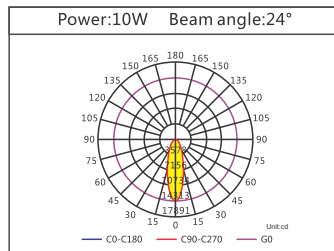

### Parameter

Power : 5W/10W  
Light source : COB  
Ring color : White  
Voltage : AC85-256V  
Beam angle : 24°  
Material : Aluminium  
Color temperature : 3000K/4000K/6000K  
Ra : Ra≥80  
Lm : 90LM/W

Power	5W	10W
Size	Ø65*H30mm	Ø85*H35mm
Cutout	Ø55mm	Ø75mm

H(m)	EO(x)	Dh/Dv_B(m)	S_B(sq.m)	Ear_B(x)
1.0m	14313.85	0.32/0.32	0.1	6485.93
2.0m	3578.96	0.64/0.63	0.3	1621.73
3.0m	1590.87	0.96/0.95	0.7	720.44
4.0m	894.49	1.27/1.27	1.3	405.68
5.0m	572.15	1.59/1.58	2.0	259.64