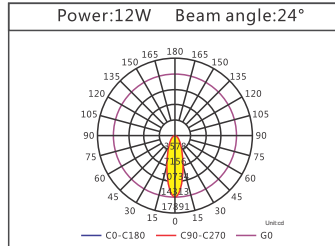

Model: GLW076-078

Parameter

Power : 5W/7W/12W

Light source : COB

Ring color : Black/White

Ring shape : small circle ellipse/big circle

Voltage : AC85-256V

Beam angle : 24°

Material : Aluminium

Color temperature : 3000K/4000K/6000K

Ra : Ra≥80

Lm : 90LM/W

Power	5W	7W	12W
Size	Ø70*H64mm	Ø90*H94mm	Ø90*H113mm
Cutout	Ø55mm	Ø75mm	Ø75mm

H(m)	EO(x)	Dh/DV,θ(m)	S _B (sq.m)	Ear _B (lx)
1.0m	14313.85	0.32/0.32	0.1	6485.93
2.0m	3578.96	0.64/0.63	0.3	1621.73
3.0m	1590.87	0.96/0.95	0.7	720.44
4.0m	894.49	1.27/1.27	1.3	405.68
5.0m	572.15	1.59/1.58	2.0	259.64