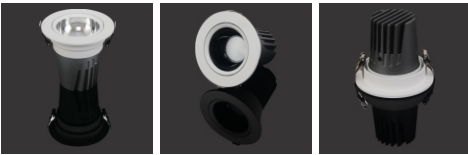

Model: GLW072-075

Parameter

Power : 12W/20W/30W/40W
 Light source : COB
 Ring color : Black/white/silver
 Voltage : AC85-256V
 Beam angle : 15°/30°/45°
 Material : Aluminium
 Color temperature : 3000K/4000K/6000K
 Ra : Ra≥80
 Lm : 90LM/W

Power	12W	20W	30W	40W
Size	Ø90*H80mm	Ø110*H110mm	Ø140*H132mm	Ø160*H132mm
Cutout	Ø75mm	Ø95mm	Ø120mm	Ø140mm

H(m)	EO(x)	Dh/DV, B(m)	S, B(sq.m)	Ear, B(x)
1.0m	4853.85	0.58/0.59	0.3	2012.93
2.0m	987.96	1.16/1.18	1.1	502.73
3.0m	482.87	1.74/1.77	2.4	196.44
4.0m	291.49	2.32/2.35	4.3	97.68
5.0m	165.15	2.90/2.94	6.7	84.64