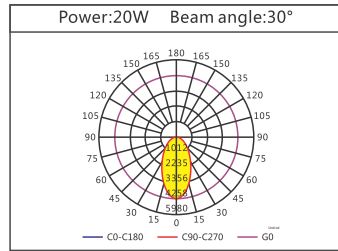

Model: GLW072-075

Parameter

Power : 12W/20W/30W/40W
 Light source : COB
 Ring color : Black/white/silver
 Voltage : AC85-256V
 Beam angle : 15°/30°/45°
 Material : Aluminium
 Color temperature : 3000K/4000K/6000K
 Ra : Ra≥80
 Lm : 90LM/W

Power	12W	20W	30W	40W
Size	Ø90*H80mm	Ø110*H110mm	Ø140*H132mm	Ø160*H132mm
Cutout	Ø75mm	Ø95mm	Ø120mm	Ø140mm

H(m)	EO(x)	Dh/DV, B(m)	S, B(sq.m)	Ear, B(x)
1.0m	4853.85	0.58/0.59	0.3	2012.93
2.0m	987.96	1.16/1.18	1.1	502.73
3.0m	482.87	1.74/1.77	2.4	196.44
4.0m	291.49	2.32/2.35	4.3	97.68
5.0m	165.15	2.90/2.94	6.7	84.64