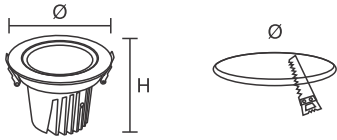

Model: GLW072-075

Parameter

Power : 12W/20W/30W/40W
 Light source : COB
 Ring color : Black/white/silver
 Voltage : AC85-256V
 Beam angle : 15°/30°/45°
 Material : Aluminium
 Color temperature : 3000K/4000K/6000K
 Ra : Ra≥80
 Lm : 90LM/W

Power	12W	20W	30W	40W
Size	Ø90*H80mm	Ø110*H110mm	Ø140*H132mm	Ø160*H132mm
Cutout	Ø75mm	Ø95mm	Ø120mm	Ø140mm

H(m)	EO(x)	Dh/DV, B(m)	S, B(sq.m)	Ear, B(x)
1.0m	4853.85	0.58/0.59	0.3	2012.93
2.0m	987.96	1.16/1.18	1.1	502.73
3.0m	482.87	1.74/1.77	2.4	196.44
4.0m	291.49	2.32/2.35	4.3	97.68
5.0m	165.15	2.90/2.94	6.7	84.64