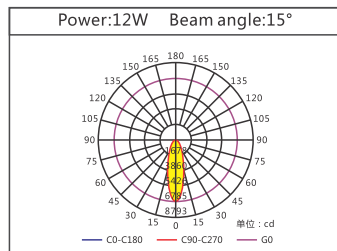

### Parameter

Power : 12W/15W/30W

Light source : COB

Ring color : sand silver/ bright silver/sand gold/sand black

Rand shape : small round ellipse

Voltage : AC85-256V

Beam angle : 15°/24°/36°

Material : Aluminium

Color temperature : 3000K/4000K/6000K

Ra : Ra≥80

Lm : 90LM/W

Power	12W	15W	30W
Size	Ø65*H68mm	Ø85*H110mm	Ø105*H120mm
Cutout	Ø55mm	Ø75mm	Ø90mm

H(m)	EO(x)	Dh/DV_B(m)	S_B(sq.m)	Ea_B(x)
1.0m	4707.85	0.26/0.26	0.2	1278.93
2.0m	1176.96	0.51/0.52	0.3	569.73
3.0m	523.87	0.77/0.78	0.5	253.44
4.0m	294.49	1.03/1.04	0.9	142.68
5.0m	188.15	1.28/1.30	1.3	91.64