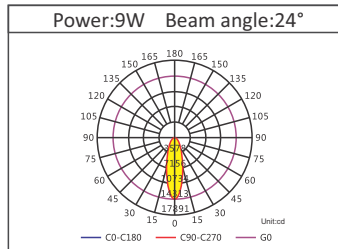

Model: GLW064-065

Parameter

Power : 5W/9W
 Light source : COB
 Body color : White
 Voltage : AC85-256V
 Beam angle : 24°
 Material : Aluminium
 Color temperature : 3000K/4000K/6000K
 Ra : Ra≥80
 Lm : 90LM/W

Power	5W	9W
Size	Ø60*H64mm	Ø70*H77mm
Cutout	Ø55mm	Ø65mm

H(m)	EO(x)	Dh/DV_B(m)	S_B(sq.m)	Ear_B(x)
1.0m	14313.85	0.32/0.32	0.1	6485.93
2.0m	3578.96	0.64/0.63	0.3	1621.73
3.0m	1590.87	0.96/0.95	0.7	720.44
4.0m	894.49	1.27/1.27	1.3	405.68
5.0m	572.15	1.59/1.58	2.0	259.64

Dh
Dv
(B)H:1.1V180 (F)35.1V15.4