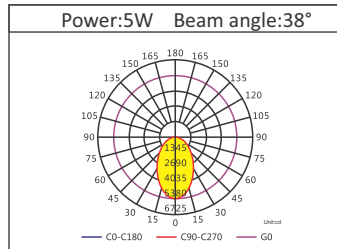

Model: GLW060-063

Parameter

Power : 1W/5W/9W/15W

Light source : COB

Body color : White+Gray/White+black

Voltage : AC85-256V

Beam angle : 15°/24°/38°

Material : Aluminium

Color temperature : 3000K/4000K/6000K

Ra : Ra≥80

Lm : 90LM/W

Power	1W	5W	9W	15W
Size	Ø45*H37.5mm	Ø60*H51mm	Ø74*H66.5mm	Ø84*H75.5mm
Cutout	Ø40mm	Ø55mm	Ø65mm	Ø75mm

H(m)	EO(x)	Dh/DV_Ø(m)	S_B(sq.m)	Ea_B(x)
1.0m	5363.85	0.58/0.59	0.3	2890.93
2.0m	1340.96	1.16/1.18	1.1	723.73
3.0m	595.87	1.74/1.77	2.4	321.44
4.0m	335.49	2.32/2.35	4.3	180.68
5.0m	214.15	2.90/2.94	6.6	115.64