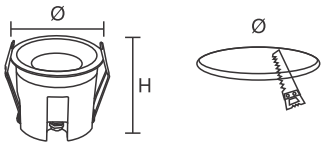

Model: GLW060-063

Parameter

Power : 1W/5W/9W/15W

Light source : COB

Body color : White+Gray/White+black

Voltage : AC85-256V

Beam angle : 15°/24°/38°

Material : Aluminium

Color temperature : 3000K/4000K/6000K

Ra : Ra≥80

Lm : 90LM/W

Power	1W	5W	9W	15W
Size	Ø45*H37.5mm	Ø60*H51mm	Ø74*H66.5mm	Ø84*H75.5mm
Cutout	Ø40mm	Ø55mm	Ø65mm	Ø75mm

H(m)	EO(x)	Dh/DV_Ø(m)	S_B(sq.m)	Ea_B(x)
1.0m	5363.85	0.58/0.59	0.3	2890.93
2.0m	1340.96	1.16/1.18	1.1	723.73
3.0m	595.87	1.74/1.77	2.4	321.44
4.0m	335.49	2.32/2.35	4.3	180.68
5.0m	214.15	2.90/2.94	6.6	115.64