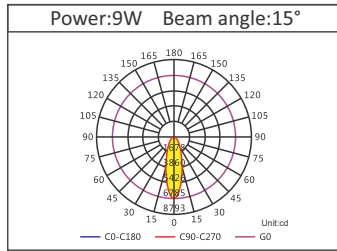

Model: GLW056-059

Parameter

Power : 1W/5W/9W/15W
 Light source : COB
 Body color : White+Gray/Burn+black
 Voltage : AC85-256V
 Beam angle : 15°/24°/38°
 Material : Aluminium
 Color temperature : 3000K/4000K/6000K
 Ra : Ra≥80
 Lm : 90LM/W

Power	1W	5W	9W	15W
Size	Ø43*H35.5mm	Ø59*H49mm	Ø71*H64mm	Ø85H72.5mm
Cutout	Ø40mm	Ø55mm	Ø65mm	Ø75mm

H(m)	EO(x)	Dh/DV_B(m)	S_B(sq.m)	Ear_B(x)
1.0m	4707.85	0.26/0.26	0.2	1278.93
2.0m	1176.96	0.51/0.52	0.3	569.73
3.0m	523.87	0.77/0.78	0.5	253.44
4.0m	294.49	1.03/1.04	0.9	142.68
5.0m	188.15	1.28/1.30	1.3	91.64