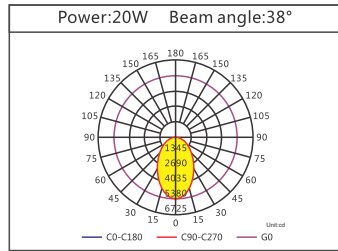

Model: GLW053-055

Parameter

Power : 5W/10W/20W

Light source : COB

Cup color : sand White/ black matte silver/matt black

Voltage : AC85-256V

Beam angle : 15°/24°/38°

Material : Aluminium

Color temperature : 3000K/4000K/6000K

Ra : Ra≥80

Lm : 90LM/W

Power	5W	10W	20W
Size	Ø65*H60mm	Ø85*H76mm	Ø105*H108mm
Cutout	Ø55mm	Ø75mm	Ø95mm

H(m)	EO(x)	Dh/DV_B(m)	S_B(sq.m)	Ear_B(x)
1.0m	5363.85	0.58/0.59	0.3	2890.93
2.0m	1340.96	1.16/1.18	1.1	723.73
3.0m	595.87	1.74/1.77	2.4	321.44
4.0m	335.49	2.32/2.35	4.3	180.68
5.0m	214.15	2.90/2.94	6.6	115.64