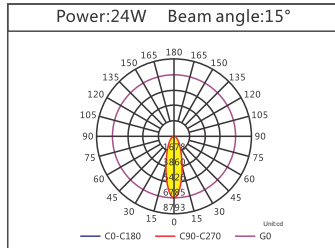

Model: GLW046-049

Parameter

Power : 7W/12W/24W/30W
 Light source : COB
 Body color : White
 Voltage : AC85-256V
 Beam angle : 15°/24°/38°
 Material : Aluminium
 Color temperature : 3000K/4000K/6000K
 Ra : Ra≥80
 Lm : 90LM/W

Power	7W	12W	24W	30W
Size	Ø90*H63mm	Ø108*H76mm	Ø138*H94mm	Ø158*H110mm
Cutout	Ø75mm	Ø95mm	Ø120mm	Ø140mm

H(m)	EO(x)	Dh/DV_8(m)	S_8(sq.m)	Ear_B(x)
1.0m	4707.85	0.26/0.26	0.2	1278.93
2.0m	1176.96	0.51/0.52	0.3	569.73
3.0m	523.87	0.77/0.78	0.5	253.44
4.0m	294.49	1.03/1.04	0.9	142.68
5.0m	188.15	1.28/1.30	1.3	91.64

(H):H14.6V14.9 (F):41.9V42.1