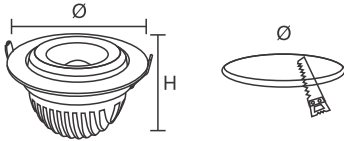

Model: GLW046-049

Parameter

Power : 7W/12W/24W/30W
 Light source : COB
 Body color : White
 Voltage : AC85-256V
 Beam angle : 15°/24°/38°
 Material : Aluminium
 Color temperature : 3000K/4000K/6000K
 Ra : Ra≥80
 Lm : 90LM/W

Power	7W	12W	24W	30W
Size	Ø90*H63mm	Ø108*H76mm	Ø138*H94mm	Ø158*H110mm
Cutout	Ø75mm	Ø95mm	Ø120mm	Ø140mm

H(m)	EO(x)	Dh/DV_8(m)	S_8(sq.m)	Ear_B(x)
1.0m	4707.85	0.26/0.26	0.2	1278.93
2.0m	1176.96	0.51/0.52	0.3	569.73
3.0m	523.87	0.77/0.78	0.5	253.44
4.0m	294.49	1.03/1.04	0.9	142.68
5.0m	188.15	1.28/1.30	1.3	91.64

(H):H14.6V14.9 (F):41.9V42.1