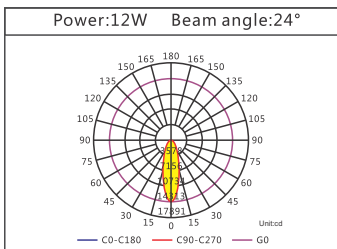

### Parameter

Power : 5W/9W/12W/15W  
 Light source : COB  
 Body color : White/White+grey  
 Lamp body structure : Fixed  
 Voltage : AC85-256V  
 Beam angle : 15°/24°/38°  
 Material : Aluminium  
 Color temperature : 3000K/4000K/6000K  
 Ra : Ra≥80  
 Lm : 90LM/W

Power	5W	15W
Size	Ø70*H64mm	Ø92*H73mm
Cutout	Ø65mm	Ø85mm

H(m)	EO(x)	Dh/DV_8(m)	S_B(sq.m)	Ear_B(x)
1.0m	14313.85	0.32/0.32	0.1	6485.93
2.0m	3578.96	0.64/0.63	0.3	1623.73
3.0m	1590.87	0.96/0.95	0.7	720.44
4.0m	894.49	1.27/1.27	1.3	405.68
5.0m	572.15	1.59/1.58	2.0	259.64