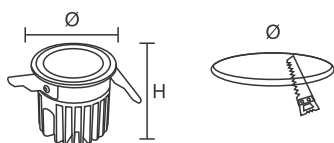

### Parameter

Power : 5W/9W/12W/15W  
 Light source : COB  
 Body color : White/White+grey  
 Lamp body structure : Fixed  
 Voltage : AC85-256V  
 Beam angle : 15°/24°/38°  
 Material : Aluminium  
 Color temperature : 3000K/4000K/6000K  
 Ra : Ra≥80  
 Lm : 90LM/W

Power	5W	15W
Size	Ø70*H64mm	Ø92*H73mm
Cutout	Ø65mm	Ø85mm

H(m)	EO(x)	Dh/DV_8(m)	S_B(sq.m)	Ear_B(x)
1.0m	14313.85	0.32/0.32	0.1	6485.93
2.0m	3578.96	0.64/0.63	0.3	1623.73
3.0m	1590.87	0.96/0.95	0.7	720.44
4.0m	894.49	1.27/1.27	1.3	405.68
5.0m	572.15	1.59/1.58	2.0	259.64