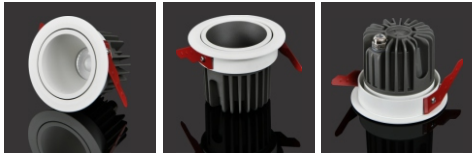

## Model: GLW038-041

### Parameter

Power :5W/9W/12W/15W  
 Light source : COB  
 Body color : White/White+grey  
 Lamp body structure : Shaking head  
 Voltage : AC85-256V  
 Beam angle : 15°/24°/38°  
 Material : Aluminium  
 Color temperature : 3000K/4000K/6000K  
 Ra : Ra>80  
 Lm : 90LM/W

Power	5W	15W
Size	Ø83*H68mm	Ø100*H77mm
Cutout	Ø75mm	Ø95mm