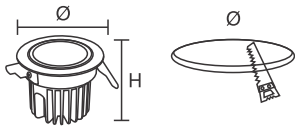

### Parameter

Power :5W/9W/12W/15W  
 Light source : COB  
 Body color : White/White+grey  
 Lamp body structure : Shaking head  
 Voltage : AC85-256V  
 Beam angle : 15°/24°/38°  
 Material : Aluminium  
 Color temperature : 3000K/4000K/6000K  
 Ra : Ra>80  
 Lm : 90LM/W

Power	5W	15W
Size	Ø83*H68mm	Ø100*H77mm
Cutout	Ø75mm	Ø95mm