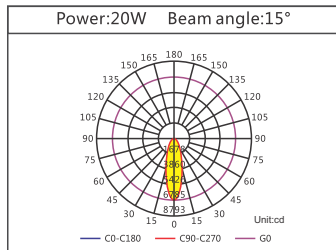

Model: GLW035-037

Parameter

Power : 5W/7W/12W
 Light source : COB
 Ring color : White
 Voltage : AC85-265V
 Beam angle : 15°/24°/36°
 Material : Aluminium
 Color temperature : 3000K/4000K/6000K
 Ra : Ra>80
 Lm : 90LM/W

Power	5W	7W	12W
Size	Ø68*H85mm	Ø90*H103mm	Ø110*H120mm
Cutout	Ø55mm	Ø75mm	Ø95mm

H(m)	EO(x)	Dh/Dv, B(m)	S _B (sq.m)	Ear _B (lx)
1.0m	4707.85	0.26/0.26	0.2	1278.93
2.0m	1176.96	0.51/0.52	0.3	569.73
3.0m	523.87	0.77/0.78	0.5	253.44
4.0m	294.49	1.03/1.04	0.9	142.68
5.0m	188.15	1.28/1.30	1.3	91.64