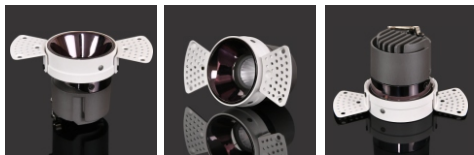

Model: GLW031-034

Parameter

Power : 5W/10W/18W/20W

Light source : COB

Ring color : White/black/matte silver/matt black

Voltage : AC85-265V

Beam angle : 15°/24°/38°

Material : Aluminium

Color temperature : 3000K/4000K/6000K

Ra : Ra>80

Lm : 90LM/W

Power	5W	10W	18W	20W
Size	H70mm	H83mm	H100mm	H107mm
Cutout	Ø65mm	Ø85mm	Ø85mm	Ø105mm

H(m)	EO(x)	Dh/DV_B(m)	S_B(sq.m)	Ear_B(x)
1.0m	4707.85	0.26/0.26	0.2	1278.93
2.0m	1176.96	0.51/0.52	0.3	569.73
3.0m	523.87	0.77/0.78	0.5	253.44
4.0m	294.49	1.03/1.04	0.9	142.68
5.0m	188.15	1.28/1.30	1.3	91.64