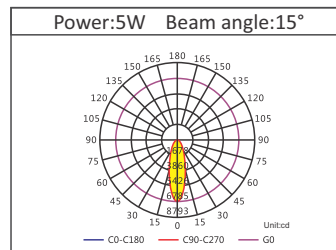

Model: GLW031-034

Parameter

Power : 5W/10W/18W/20W

Light source : COB

Ring color : White/black/matte silver/matt black

Voltage : AC85-265V

Beam angle : 15°/24°/38°

Material : Aluminium

Color temperature : 3000K/4000K/6000K

Ra : Ra>80

Lm : 90LM/W

Power	5W	10W	18W	20W
Size	H70mm	H83mm	H100mm	H107mm
Cutout	Ø65mm	Ø85mm	Ø85mm	Ø105mm

H(m)	EO(x)	Dh/DV_B(m)	S_B(sq.m)	Ear_B(x)
1.0m	4707.85	0.26/0.26	0.2	1278.93
2.0m	1176.96	0.51/0.52	0.3	569.73
3.0m	523.87	0.77/0.78	0.5	253.44
4.0m	294.49	1.03/1.04	0.9	142.68
5.0m	188.15	1.28/1.30	1.3	91.64