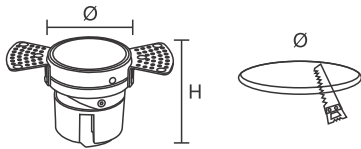

Model: GLW031-034

Parameter

Power : 5W/10W/18W/20W

Light source : COB

Ring color : White/black/matte silver/matt black

Voltage : AC85-265V

Beam angle : 15°/24°/38°

Material : Aluminium

Color temperature : 3000K/4000K/6000K

Ra : Ra>80

Lm : 90LM/W

Power	5W	10W	18W	20W
Size	H70mm	H83mm	H100mm	H107mm
Cutout	Ø65mm	Ø85mm	Ø85mm	Ø105mm

H(m)	EO(x)	Dh/DV_B(m)	S_B(sq.m)	Ear_B(x)
1.0m	4707.85	0.26/0.26	0.2	1278.93
2.0m	1176.96	0.51/0.52	0.3	569.73
3.0m	523.87	0.77/0.78	0.5	253.44
4.0m	294.49	1.03/1.04	0.9	142.68
5.0m	188.15	1.28/1.30	1.3	91.64