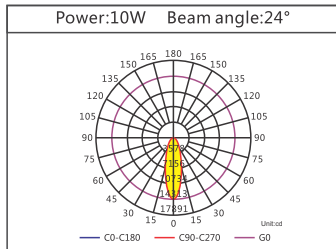

Model: GLW027-030

Parameter

Power : 5W/10W/18W/20W

Light source : COB

Ring color : White/black/matte silver/matt black

Voltage : AC85-265V

Beam angle : 15°/24°/38°

Material: Aluminium

Color temperature : 3000K/4000K/6000K

Ra : Ra>80

Lm : 90LM/W

Power	5W	10W	18W	20W
Size	Ø80*H70mm	Ø100*H83mm	Ø100*H100mm	Ø125*H107mm
Cutout	55mm	75mm	75mm	95mm

H(m)	EO(x)	Dh/DV_B(m)	S_B(sq.m)	EaR_B(x)
1.0m	14313.85	0.32/0.32	0.1	6485.93
2.0m	3578.96	0.64/0.63	0.3	1621.73
3.0m	1590.87	0.96/0.95	0.7	720.44
4.0m	894.49	1.27/1.27	1.3	405.68
5.0m	572.15	1.59/1.58	2.0	259.64