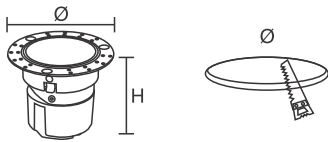

Model: GLW027-030

Parameter

Power : 5W/10W/18W/20W

Light source : COB

Ring color : White/black/matte silver/matt black

Voltage : AC85-265V

Beam angle : 15°/24°/38°

Material: Aluminium

Color temperature : 3000K/4000K/6000K

Ra : Ra>80

Lm : 90LM/W

Power	5W	10W	18W	20W
Size	Ø80*H70mm	Ø100*H83mm	Ø100*H100mm	Ø125*H107mm
Cutout	55mm	75mm	75mm	95mm

H(m)	EO(x)	Dh/DV_B(m)	S_B(sq.m)	EaR_B(x)
1.0m	14313.85	0.32/0.32	0.1	6485.93
2.0m	3578.96	0.64/0.63	0.3	1621.73
3.0m	1590.87	0.96/0.95	0.7	720.44
4.0m	894.49	1.27/1.27	1.3	405.68
5.0m	572.15	1.59/1.58	2.0	259.64