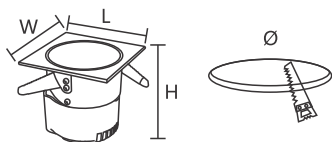

Model:GLW024-026

Parameter

Power : 7W/12W//20W

Light source : COB

Ring color : White/bright silver/gun black/rose gold

Ring shape: Small circle/ellipse

Voltage : 85-265V

Beam angle : 15/24/36°

Material : Aluminium

Color temperature : 3000K/4000K/6000K

Ra : Ra>80

Lm :90LM/W

Power	7W	12W	20W
Size	Ø65*H60mm	Ø85*H77mm	Ø110*H98mm
Cutout	Ø55mm	Ø75mm	Ø95mm

H(m)	EO(x)	Dh/DV.B(m)	S_B(sq.m)	Esr.B(x)
1.0m	14313.85	0.32/0.32	0.1	6485.93
2.0m	3578.96	0.64/0.63	0.3	1621.73
3.0m	1590.87	0.96/0.95	0.7	720.44
4.0m	894.49	1.27/1.27	1.3	405.68
5.0m	572.15	1.59/1.58	2.0	259.64