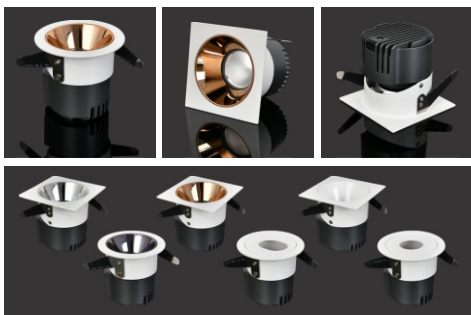

Model:GLW024-026

Parameter

Power : 7W/12W//20W

Light source : COB

Ring color : White/bright silver/gun black/rose gold

Ring shape: Small circle/ellipse

Voltage : 85-265V

Beam angle : 15/24/36°

Material : Aluminium

Color temperature : 3000K/4000K/6000K

Ra : Ra>80

Lm :90LM/W

Power	7W	12W	20W
Size	Ø65*H60mm	Ø85*H77mm	Ø110*H98mm
Cutout	Ø55mm	Ø75mm	Ø95mm

H(m)	EO(x)	Dh/DV.B(m)	S_B(sq.m)	Esr.B(x)
1.0m	14313.85	0.32/0.32	0.1	6485.93
2.0m	3578.96	0.64/0.63	0.3	1621.73
3.0m	1590.87	0.96/0.95	0.7	720.44
4.0m	894.49	1.27/1.27	1.3	405.68
5.0m	572.15	1.59/1.58	2.0	259.64