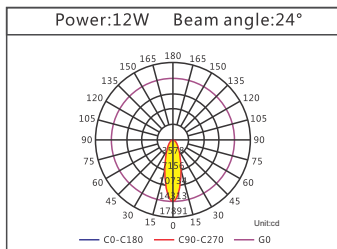

Model:GLW024-026

Parameter

Power : 7W/12W//20W

Light source : COB

Ring color : White/bright silver/gun black/rose gold

Ring shape: Small circle/ellipse

Voltage : 85-265V

Beam angle : 15/24/36°

Material : Aluminium

Color temperature : 3000K/4000K/6000K

Ra : Ra>80

Lm :90LM/W

Power	7W	12W	20W
Size	Ø65*H60mm	Ø85*H77mm	Ø110*H98mm
Cutout	Ø55mm	Ø75mm	Ø95mm

H(m)	EO(x)	Dh/DV.B(m)	S_B(sq.m)	Esr.B(x)
1.0m	14313.85	0.32/0.32	0.1	6485.93
2.0m	3578.96	0.64/0.63	0.3	1621.73
3.0m	1590.87	0.96/0.95	0.7	720.44
4.0m	894.49	1.27/1.27	1.3	405.68
5.0m	572.15	1.59/1.58	2.0	259.64