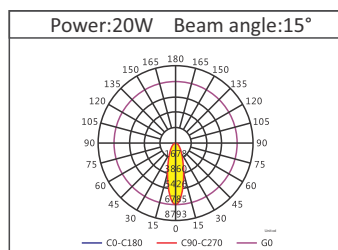

Model: GLW020-023

Parameter

Power: 5W/10W/20W/30W
 Light source : COB
 Ring color: Gun black/chrome/gold
 Ring shape: Middle circle/ellipce
 Voltage: AC85-265V
 Beam angle : 15°/24°/38°
 Material: Aluminium
 Color temperature: 3000K/4000K/6000K
 Ra:Ra>80
 Lm:90LM/W

Power	5W	10W	20W	30W
Size	Ø63*H63mm	Ø85*H76mm	Ø105*H99mm	Ø130*H115mm
Cutout	Ø55mm	Ø75mm	Ø95mm	Ø120mm

H(m)	EO(x)	Dh/Dv, B(m)	S, B(sq.m)	Ear, B(x)
1.0m	4707.85	0.26/0.26	0.2	1278.93
2.0m	1176.96	0.51/0.52	0.3	569.73
3.0m	523.87	0.77/0.78	0.5	253.44
4.0m	294.49	1.03/1.04	0.9	142.68
5.0m	188.15	1.28/1.30	1.3	91.64