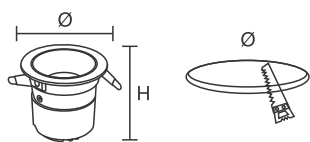

Model: GLW020-023

Parameter

Power: 5W/10W/20W/30W
 Light source : COB
 Ring color: Gun black/chrome/gold
 Ring shape: Middle circle/ellipce
 Voltage: AC85-265V
 Beam angle : 15°/24°/38°
 Material: Aluminium
 Color temperature: 3000K/4000K/6000K
 Ra:Ra>80
 Lm:90LM/W

Power	5W	10W	20W	30W
Size	Ø63*H63mm	Ø85*H76mm	Ø105*H99mm	Ø130*H115mm
Cutout	Ø55mm	Ø75mm	Ø95mm	Ø120mm

H(m)	EO(x)	Dh/Dv, B(m)	S, B(sq.m)	Ear, B(x)
1.0m	4707.85	0.26/0.26	0.2	1278.93
2.0m	1176.96	0.51/0.52	0.3	569.73
3.0m	523.87	0.77/0.78	0.5	253.44
4.0m	294.49	1.03/1.04	0.9	142.68
5.0m	188.15	1.28/1.30	1.3	91.64