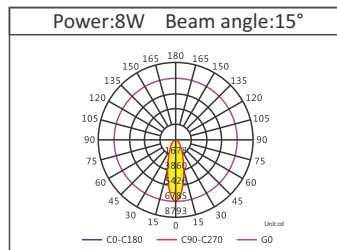

Model: GLW018-019

Parameter

Power: 5W/8W
 Light source : COB
 Ring color: Gun black/chrome/gold
 Voltage: AC85-265V
 Beam angle : 15°/24°/36°
 Material: Aluminium
 Color temperature: 3000K/4000K/6000K
 Ra:Ra>80
 Lm:90LM/W

Power	5W	8W
Size	Ø83*H83mm	Ø83*H98mm
Cutout	Ø75mm	Ø75mm

H(m)	EO(x)	Dh/DV_B(m)	S_B(sq.m)	Eat_B(x)
1.0m	4707.85	0.26/0.26	0.2	1278.93
2.0m	1176.96	0.51/0.52	0.3	569.73
3.0m	523.87	0.77/0.78	0.5	253.44
4.0m	294.49	1.03/1.04	0.9	142.68
5.0m	188.15	1.28/1.30	1.3	91.64