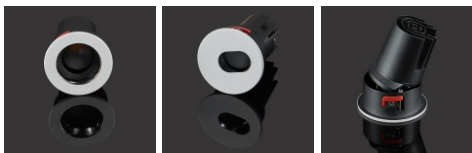

# Model: GLW016-017

## Parameter

Power: 10W/18W  
 Light source : COB  
 Ring color: Gun black/chrome/gold  
 Ring shape: Middle circle/ellipce  
 Voltage: AC85-265V  
 Beam angle : 15°/24°/36°  
 Material: Aluminium  
 Color temperature: 3000K/4000K/6000K  
 Ra:Ra>80  
 Lm:90LM/W

Power	10W	18W
Size	Ø90*H120mm	Ø120*H150mm
Cutout	Ø75mm	Ø110mm

H(m)	EO(x)	Dh/DV_B(m)	S_B(sq.m)	Ear_B(x)
1.0m	16758.85	0.34/0.34	0.1	7486.93
2.0m	4198.96	0.68/0.68	0.4	1871.73
3.0m	1862.87	1.02/1.01	0.8	631.44
4.0m	1047.49	1.36/1.35	1.4	467.68
5.0m	670.15	1.70/1.69	2.3	299.64