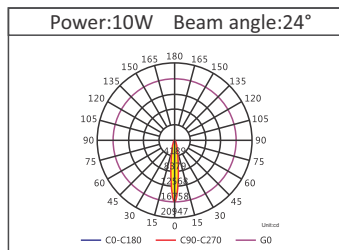

## Parameter

Power: 10W/18W  
 Light source : COB  
 Ring color: Gun black/chrome/gold  
 Ring shape: Middle circle/ellipce  
 Voltage: AC85-265V  
 Beam angle : 15°/24°/36°  
 Material: Aluminium  
 Color temperature: 3000K/4000K/6000K  
 Ra:Ra>80  
 Lm:90LM/W

Power	10W	18W
Size	Ø90*H120mm	Ø120*H150mm
Cutout	Ø75mm	Ø110mm

H(m)	EO(x)	Dh/DV_B(m)	S_B(sq.m)	Ear_B(x)
1.0m	16758.85	0.34/0.34	0.1	7486.93
2.0m	4198.96	0.68/0.68	0.4	1871.73
3.0m	1862.87	1.02/1.01	0.8	631.44
4.0m	1047.49	1.36/1.35	1.4	467.68
5.0m	670.15	1.70/1.69	2.3	299.64