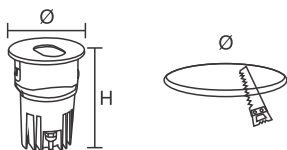

## Parameter

Power: 10W/18W  
 Light source : COB  
 Ring color: Gun black/chrome/gold  
 Ring shape: Middle circle/ellipce  
 Voltage: AC85-265V  
 Beam angle : 15°/24°/36°  
 Material: Aluminium  
 Color temperature: 3000K/4000K/6000K  
 Ra:Ra>80  
 Lm:90LM/W

Power	10W	18W
Size	Ø90*H120mm	Ø120*H150mm
Cutout	Ø75mm	Ø110mm

H(m)	EO(x)	Dh/DV_B(m)	S_B(sq.m)	Ear_B(x)
1.0m	16758.85	0.34/0.34	0.1	7486.93
2.0m	4198.96	0.68/0.68	0.4	1871.73
3.0m	1862.87	1.02/1.01	0.8	631.44
4.0m	1047.49	1.36/1.35	1.4	467.68
5.0m	670.15	1.70/1.69	2.3	299.64