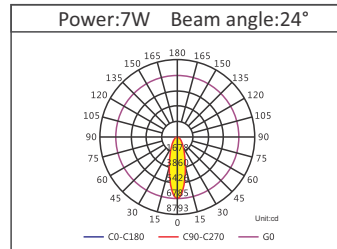

Model: GLW012-015

Parameter

Power: 7W/9W/12W/15W

Light source : COB

Ring color: Sand silver/bright silver/ local gold/ rose soul gold

Ring shape: Large circle/medium circle/small circle/semicircle

Voltage: AC85-265V

Beam angle : 15°/24°/36°

Material : Aluminium

Color temperature: 3000K/4000K/6000K

Ra:Ra>80

Lm:90LM/W

Power	7W	15W
Size	Ø72*H79mm	Ø92*H93mm
Cutout	Ø65mm	Ø80mm

H(m)	EO(x)	Dh/DV,Ø(m)	S, B(sq.m)	Ear, B(x)
1.0m	4707.85	0.26/0.26	0.2	1278.93
2.0m	1176.96	0.51/0.52	0.3	569.73
3.0m	523.87	0.77/0.78	0.5	253.44
4.0m	294.49	1.03/1.04	0.9	142.68
5.0m	188.15	1.28/1.30	1.3	91.64