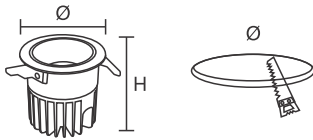

Model: GLW012-015

Parameter

Power: 7W/9W/12W/15W

Light source : COB

Ring color: Sand silver/bright silver/ local gold/ rose soul gold

Ring shape: Large circle/medium circle/small circle/semicircle

Voltage: AC85-265V

Beam angle : 15°/24°/36°

Material : Aluminium

Color temperature: 3000K/4000K/6000K

Ra:Ra>80

Lm:90LM/W

Power	7W	15W
Size	Ø72*H79mm	Ø92*H93mm
Cutout	Ø65mm	Ø80mm

H(m)	EO(x)	Dh/DV,Ø(m)	S, B(sq.m)	Ear, B(x)
1.0m	4707.85	0.26/0.26	0.2	1278.93
2.0m	1176.96	0.51/0.52	0.3	569.73
3.0m	523.87	0.77/0.78	0.5	253.44
4.0m	294.49	1.03/1.04	0.9	142.68
5.0m	188.15	1.28/1.30	1.3	91.64