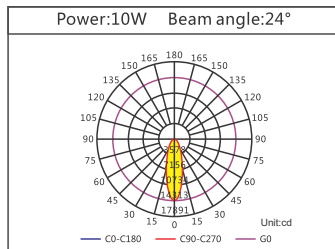

Model: GLW008-011

Parameter

Power : 3W/5W/7W/12W

Light source : COB

Ring color : Fog black/cloud silver/bright black/gold rose gold

Ring shape: Small circle semicircle/ ellipse square

Voltage : AC85-265V

Beam angle : 24°

Material : Aluminium

Color temperature : 3000K/4000K/6000K

Ra : Ra>80

Lm : 90 LM/W

Power	3W	5W	7W	12W
Size	Ø68*H60mm	Ø86*H65mm	Ø86*H85mm	Ø105*H77mm
Cutout	Ø55mm	Ø75mm	Ø75mm	Ø95mm

H(m)	EO(x)	Dh/Dv_B(m)	S_B(sq.m)	Ear_B(x)
1.0m	14313.85	0.32/0.32	0.1	6485.93
2.0m	3578.96	0.64/0.63	0.3	1621.73
3.0m	1590.87	0.96/0.95	0.7	720.44
4.0m	894.49	1.27/1.27	1.3	405.68
5.0m	572.15	1.59/1.58	2.0	259.64

(B): H18-1V18.0 (F): H35-1.35.4