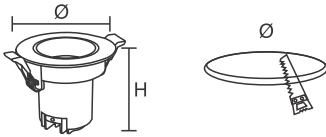

Model: GLW008-011

Parameter

Power : 3W/5W/7W/12W

Light source : COB

Ring color : Fog black/cloud silver/bright black/gold rose gold

Ring shape: Small circle semicircle/ ellipse square

Voltage : AC85-265V

Beam angle : 24°

Material : Aluminium

Color temperature : 3000K/4000K/6000K

Ra : Ra>80

Lm : 90 LM/W

Power	3W	5W	7W	12W
Size	Ø68*H60mm	Ø86*H65mm	Ø86*H85mm	Ø105*H77mm
Cutout	Ø55mm	Ø75mm	Ø75mm	Ø95mm

H(m)	EO(x)	Dh/Dv_B(m)	S_B(sq.m)	Ear_B(x)
1.0m	14313.85	0.32/0.32	0.1	6485.93
2.0m	3578.96	0.64/0.63	0.3	1621.73
3.0m	1590.87	0.96/0.95	0.7	720.44
4.0m	894.49	1.27/1.27	1.3	405.68
5.0m	572.15	1.59/1.58	2.0	259.64