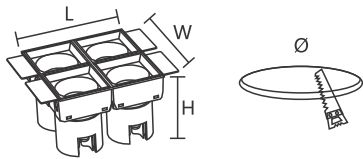

GLOW

Wall washer series

Model: GLW007

Parameter

Power : 10W*4
 Light source : COB
 Ring color : Spase black/linen silver
 Voltage : AC85-265V
 Beam angle : 24°/36°
 Material : Aluminium
 Color temperature : 3000K/4000K/6000K
 Ra : Ra>80
 Lm : 90 LM/W

Power	10W*4
Size	L148*W148*H99mm
Cutout	L150*W150mm

H(m)	EO(x)	Dh/DV,8(m)	S,8(sq.m)	Ear,8(x)
1.0m	14313.85	0.32/0.32	0.1	6485.93
2.0m	3578.96	0.64/0.63	0.3	1621.73
3.0m	1590.87	0.96/0.95	0.7	720.44
4.0m	894.49	1.27/1.27	1.3	405.68
5.0m	572.15	1.59/1.58	2.0	259.64