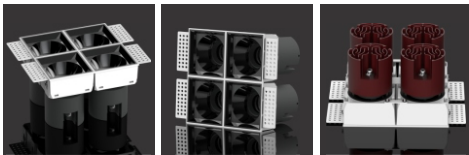

GLOW

Wall washer series

Model: GLW007

Parameter

Power : 10W*4
 Light source : COB
 Ring color : Spase black/linen silver
 Voltage : AC85-265V
 Beam angle : 24°/36°
 Material : Aluminium
 Color temperature : 3000K/4000K/6000K
 Ra : Ra>80
 Lm : 90 LM/W

Power	10W*4
Size	L148*W148*H99mm
Cutout	L150*W150mm

H(m)	EO(x)	Dh/DV,8(m)	S,8(sq.m)	Ear,8(x)
1.0m	14313.85	0.32/0.32	0.1	6485.93
2.0m	3578.96	0.64/0.63	0.3	1621.73
3.0m	1590.87	0.96/0.95	0.7	720.44
4.0m	894.49	1.27/1.27	1.3	405.68
5.0m	572.15	1.59/1.58	2.0	259.64