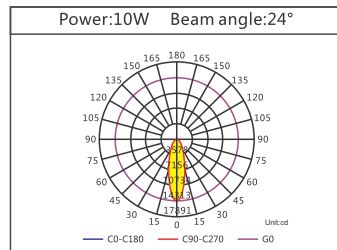

GLOW

Wall washer series

Model: GLW007

Parameter

Power : 10W*4
 Light source : COB
 Ring color : Spase black/linen silver
 Voltage : AC85-265V
 Beam angle : 24°/36°
 Material : Aluminium
 Color temperature : 3000K/4000K/6000K
 Ra : Ra>80
 Lm : 90 LM/W

Power	10W*4
Size	L148*W148*H99mm
Cutout	L150*W150mm

H(m)	EO(x)	Dh/DV,8(m)	S,8(sq.m)	Ear,8(x)
1.0m	14313.85	0.32/0.32	0.1	6485.93
2.0m	3578.96	0.64/0.63	0.3	1621.73
3.0m	1590.87	0.96/0.95	0.7	720.44
4.0m	894.49	1.27/1.27	1.3	405.68
5.0m	572.15	1.59/1.58	2.0	259.64

Dh
Dv

(B): H18-1V18.0 (F): H35-1.35.4