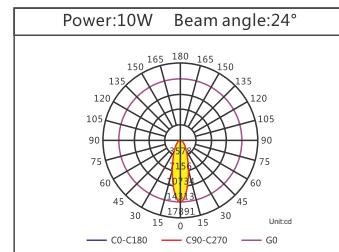

Model: GLW005

Parameter

Power : 10W
 Light source : COB
 Ring color : Deep space black/linen silver
 Voltage : AC85-265V
 Beam angle : 24°/36°
 Material : Aluminium
 Color temperature : 3000K/4000K/6000K
 Ra : Ra>80
 Lm : 90 LM/W

Power	10W
Size	L73*W73*H99mm
Cutout	L75*W75mm

H(m)	EO(x)	Dh/DV_B(m)	S_B(sq,m)	Ear_B(x)
1.0m	14313.85	0.32/0.32	0.1	6485.93
2.0m	3578.96	0.64/0.63	0.3	1621.73
3.0m	1590.87	0.96/0.95	0.7	720.44
4.0m	894.49	1.27/1.27	1.3	405.68
5.0m	572.15	1.59/1.58	2.0	259.64