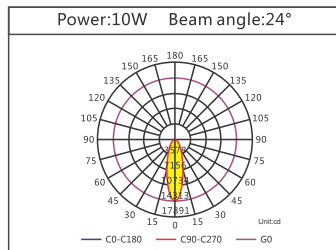

Model: GLW004

Parameter

Power : 10W
 Light source : COB
 Ring color: Deep space black/linen silver
 Voltage : AC85-265V
 Beam angle : 24°/36°
 Material : Aluminium
 Color temperature : 3000K/4000K/6000K
 Ra : Ra>80
 Lm : 90 LM/W

Power	10W
Size	Ø73*H97.5mm
Cutout	Ø75mm

H(m)	EO(x)	Dh/DV_B(m)	S_B(sq.m)	Ear_B(x)
1.0m	14313.85	0.32/0.32	0.1	6485.93
2.0m	3578.96	0.64/0.63	0.3	1621.73
3.0m	1590.87	0.96/0.95	0.7	720.44
4.0m	894.49	1.27/1.27	1.3	405.68
5.0m	572.15	1.59/1.58	2.0	259.64

(B): H18-1V18.0 (F): H35-1.35.4