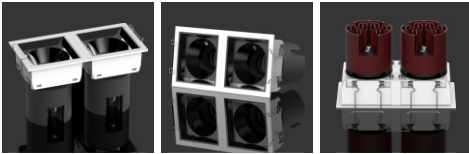

## Model: GLW002

### Parameter

Power : 10W\*2  
 Light source : COB  
 Ring color: Deep space black/linen silver  
 Voltage : AC85-265V  
 Beam angle : 24°/36°  
 Material : Aluminium  
 Color temperature : 3000K/4000K/6000K  
 Ra : Ra>80  
 Lm : 90LM/W

Power	10W*2
Size	L158*W79*H99mm
Cutout	L150*W75mm

H(m)	EO(x)	Dh/DV_B(m)	S_B(sq.m)	Ear_B(x)
1.0m	14311.85	0.32/0.32	0.1	6485.93
2.0m	3578.96	0.64/0.63	0.3	1621.73
3.0m	1590.87	0.96/0.95	0.7	720.44
4.0m	894.49	1.27/1.27	1.3	405.68
5.0m	572.15	1.59/1.58	2.0	259.64