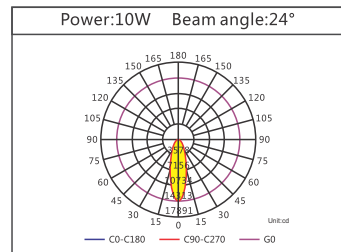

### Parameter

Power : 10W\*2  
 Light source : COB  
 Ring color: Deep space black/linen silver  
 Voltage : AC85-265V  
 Beam angle : 24°/36°  
 Material : Aluminium  
 Color temperature : 3000K/4000K/6000K  
 Ra : Ra>80  
 Lm : 90LM/W

Power	10W*2
Size	L158*W79*H99mm
Cutout	L150*W75mm

H(m)	EO(x)	Dh/DV_B(m)	S_B(sq.m)	Ear_B(x)
1.0m	14311.85	0.32/0.32	0.1	6485.93
2.0m	3578.96	0.64/0.63	0.3	1621.73
3.0m	1590.87	0.96/0.95	0.7	720.44
4.0m	894.49	1.27/1.27	1.3	405.68
5.0m	572.15	1.59/1.58	2.0	259.64