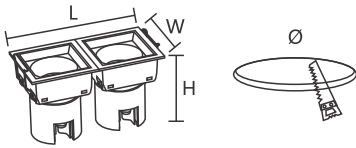

### Parameter

Power : 10W\*2  
 Light source : COB  
 Ring color: Deep space black/linen silver  
 Voltage : AC85-265V  
 Beam angle : 24°/36°  
 Material : Aluminium  
 Color temperature : 3000K/4000K/6000K  
 Ra : Ra>80  
 Lm : 90LM/W

Power	10W*2
Size	L158*W79*H99mm
Cutout	L150*W75mm

H(m)	EO(x)	Dh/DV_B(m)	S_B(sq.m)	Ear_B(x)
1.0m	14311.85	0.32/0.32	0.1	6485.93
2.0m	3578.96	0.64/0.63	0.3	1621.73
3.0m	1590.87	0.96/0.95	0.7	720.44
4.0m	894.49	1.27/1.27	1.3	405.68
5.0m	572.15	1.59/1.58	2.0	259.64