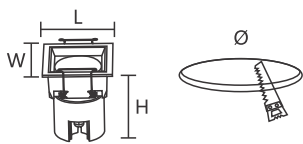

Model: GLW001

Parameter

Power : 10W
 Light source : COB
 Ring color : Deep space black/linen silver
 Voltage : AC85-265V
 Beam angle : 24°/36°
 Material : Aluminium
 Color temperature : 3000K/4000K/6000K
 Ra : Ra>80
 Lm : 90 LM/W

Power	10W
Size	L85*W85*H99mm
Cutout	L75*W75mm

H(m)	EO(x)	Dh/DV, B(m)	S _B (sq.m)	Ear _B (lx)
1.0m	14313.85	0.32/0.32	0.1	6485.93
2.0m	3578.96	0.64/0.63	0.3	1621.73
3.0m	1590.87	0.96/0.95	0.7	720.44
4.0m	894.49	1.27/1.27	1.3	405.68
5.0m	572.15	1.59/1.58	2.0	259.64