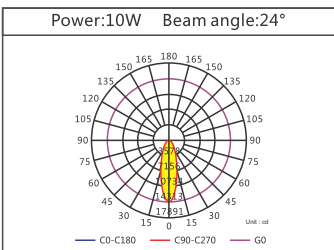

Model: GLW001

Parameter

Power : 10W
 Light source : COB
 Ring color : Deep space black/linen silver
 Voltage : AC85-265V
 Beam angle : 24°/36°
 Material : Aluminium
 Color temperature : 3000K/4000K/6000K
 Ra : Ra>80
 Lm : 90 LM/W

Power	10W
Size	L85*W85*H99mm
Cutout	L75*W75mm

H(m)	EO(x)	Dh/DV, B(m)	S _B (sq.m)	Ear _B (lx)
1.0m	14313.85	0.32/0.32	0.1	6485.93
2.0m	3578.96	0.64/0.63	0.3	1621.73
3.0m	1590.87	0.96/0.95	0.7	720.44
4.0m	894.49	1.27/1.27	1.3	405.68
5.0m	572.15	1.59/1.58	2.0	259.64