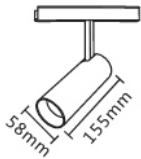

### Parameter

Power: 12W  
 Light source: COB  
 Ring color: Black  
 Voltage: DC48V  
 Beam angle : 15°/24°/38°  
 Material: Aluminium  
 Color temperature: 3000K/4000K/6000K  
 Ra: Ra≥80  
 Lm: 90Lm/W

Power	12W
Size	∅58*L155*H130

H(m)	EO(°)	Dh/Dv_B(m)	S_θ(sq.m)	Ea_r_B(μ)
1.0m	14313.85	0.32/0.32	0.1	6485.93
2.0m	3578.96	0.64/0.63	0.3	1621.73
3.0m	1590.87	0.96/0.95	0.7	720.44
4.0m	894.49	1.27/1.27	1.3	405.88
5.0m	572.15	1.59/1.58	2.0	259.64