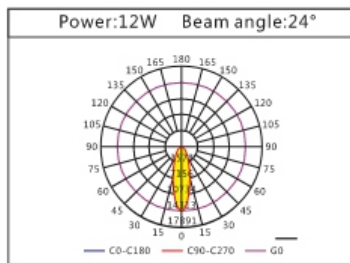

### Parameter

Power: 12W  
 Light source: COB  
 Ring color: Black  
 Voltage: DC48V  
 Beam angle : 15°/24°/38°  
 Material: Aluminium  
 Color temperature: 3000K/4000K/6000K  
 Ra: Ra≥80  
 Lm: 90Lm/W

Power	12W
Size	∅58*L155*H130

H(m)	EO(°)	Dh/Dv_B(m)	S_θ(sq.m)	Ea_r_B(μ)
1.0m	14313.85	0.32/0.32	0.1	6485.93
2.0m	3578.96	0.64/0.63	0.3	1621.73
3.0m	1590.87	0.96/0.95	0.7	720.44
4.0m	894.49	1.27/1.27	1.3	405.88
5.0m	572.15	1.59/1.58	2.0	259.64