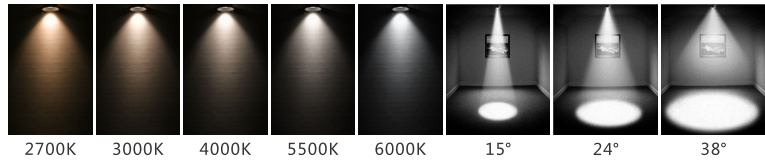

H(m)	EO(x)	Dh/Dv_B(m)	S_B(sq.m)	Ea_B(x)
1.0m	5363.85	0.58/0.59	0.3	2890.93
2.0m	1340.96	1.16/1.18	1.1	723.73
3.0m	595.87	1.74/1.77	2.4	321.44
4.0m	335.49	2.32/2.35	4.3	180.68
5.0m	214.15	2.90/2.94	6.6	115.64

Dh
Dv

(B)H32.4V32.1 (P)H62.9 V62.5