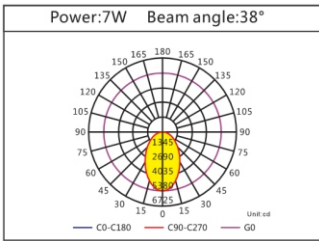

Model: MG045-046

Parameter

Power: 7W
 Light source: COB
 Ring color: Black
 Voltage: DC48V
 Beam angle: 15°/24°/38°
 Material: Aluminium
 Color temperature: 3000K/4000K/6000K
 Ra: Ra≥80
 Lm: 90Lm/W

Power	7W
Size	∅48*L105*H130

H(m)	EO(x)	Dh/Dv_B(m)	S_B(sq.m)	Ea_B(x)
1.0m	5363.85	0.58/0.59	0.3	2890.93
2.0m	1340.96	1.16/1.18	1.1	723.73
3.0m	595.87	1.74/1.77	2.4	321.44
4.0m	335.49	2.32/2.35	4.3	180.68
5.0m	214.15	2.90/2.94	6.6	115.64