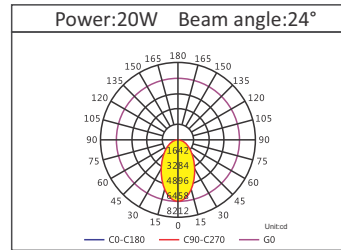

## Parameter

Power: 20W  
 Light source: COB  
 Ring color: Black  
 Voltage: DC48V  
 Beam angle : 24°  
 Material: Aluminium  
 Color temperature: 3000K/4000K/6000K  
 Ra: Ra≥80  
 Lm: 90Lm/W

Power	20W
Size	L225*W22*H48

H(m)	EO(x)	Dh/DV_B(m)	S_B(sq.m)	Ear_B(x)
1.0m	14313.85	0.32/0.32	0.1	6485.93
2.0m	3578.96	0.64/0.63	0.3	1621.73
3.0m	1590.87	0.96/0.95	0.7	720.44
4.0m	894.49	1.27/1.27	1.3	405.68
5.0m	572.15	1.59/1.58	2.0	259.64