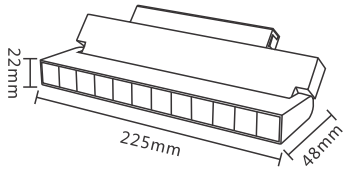

## Parameter

Power: 20W  
 Light source: COB  
 Ring color: Black  
 Voltage: DC48V  
 Beam angle : 24°  
 Material: Aluminium  
 Color temperature: 3000K/4000K/6000K  
 Ra: Ra≥80  
 Lm: 90Lm/W

Power	20W
Size	L225*W22*H48

H(m)	EO(x)	Dh/DV_B(m)	S_B(sq.m)	Ear_B(x)
1.0m	14313.85	0.32/0.32	0.1	6485.93
2.0m	3578.96	0.64/0.63	0.3	1621.73
3.0m	1590.87	0.96/0.95	0.7	720.44
4.0m	894.49	1.27/1.27	1.3	405.68
5.0m	572.15	1.59/1.58	2.0	259.64

Dh  
Dv

(B)H18 LV18.0 (F)H35.1 V35.4