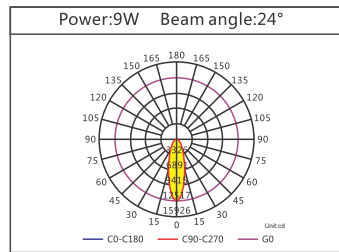

Model: MG037

Parameter

Power: 10W
 Light source: COB
 Ring color: Black
 Voltage: DC48V
 Beam angle : 24°
 Material: Aluminium
 Color temperature: 3000K/4000K/6000K
 Ra: Ra≥80
 Lm: 90Lm/W

Power	10W
Size	L115*W22*H37

H(m)	EQ(x)	Dh/DV_8(m)	S.B(sq.m)	Ear_8(x)
1.0m	12548.85	0.30/0.30	0.1	6284.93
2.0m	3378.96	0.57/0.59	0.3	1439.73
3.0m	1190.87	0.92/0.92	0.7	690.44
4.0m	694.49	1.31/1.31	1.3	381.68
5.0m	372.15	1.84/1.84	2.0	225.64