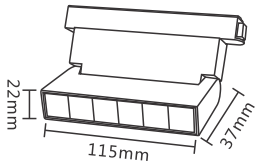

Model: MG037

Parameter

Power: 10W
 Light source: COB
 Ring color: Black
 Voltage: DC48V
 Beam angle : 24°
 Material: Aluminium
 Color temperature: 3000K/4000K/6000K
 Ra: Ra≥80
 Lm: 90Lm/W

Power	10W
Size	L115*W22*H37

H(m)	EQ(x)	Dh/DV_8(m)	S.B(sq.m)	Ear_8(x)
1.0m	12548.85	0.30/0.30	0.1	6284.93
2.0m	3378.96	0.57/0.59	0.3	1439.73
3.0m	1190.87	0.92/0.92	0.7	690.44
4.0m	694.49	1.31/1.31	1.3	381.68
5.0m	372.15	1.84/1.84	2.0	225.64