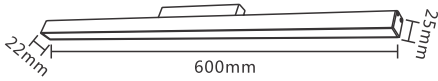

Model: Mg036

Parameter

Power: 24W

Light source: SMD

Ring color: Black

Voltage: DC48V

Beam angle : Floodlight

Material: Aluminium

Color temperature: 3000K/4000K/6000K

Ra: Ra≥80

Lm: 90Lm/W

Power	24W
Size	L600*W22*H25