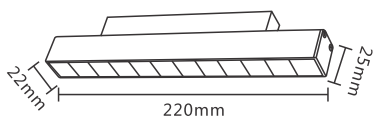

Model: Mg016

Parameter

Power: 12W
 Light source: COB
 Ring color: Black
 Voltage: DC48V
 Beam angle : 15°/24°/38°
 Material: Aluminium
 Color temperature: 3000K/4000K/6000K
 Ra: Ra≥80
 Lm: 90Lm/W

Power	12W
Size	L220*W22*H25mm

H(m)	EO(x)	Dh/DV_B(m)	S_B(sq.m)	Ear_B(x)
1.0m	4707.85	0.26/0.26	0.2	1278.93
2.0m	1176.96	0.51/0.52	0.3	569.73
3.0m	523.87	0.77/0.78	0.5	253.44
4.0m	294.49	1.03/1.04	0.9	142.68
5.0m	188.15	1.28/1.30	1.3	91.64