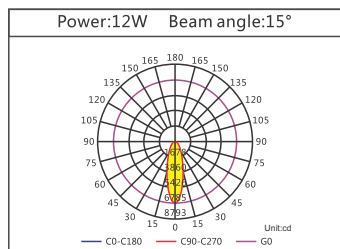

Model: Mg016

Parameter

Power: 12W
 Light source: COB
 Ring color: Black
 Voltage: DC48V
 Beam angle : 15°/24°/38°
 Material: Aluminium
 Color temperature: 3000K/4000K/6000K
 Ra: Ra≥80
 Lm: 90Lm/W

Power	12W
Size	L220*W22*H25mm

H(m)	EO(x)	Dh/DV_B(m)	S_B(sq.m)	Ear_B(x)
1.0m	4707.85	0.26/0.26	0.2	1278.93
2.0m	1176.96	0.51/0.52	0.3	569.73
3.0m	523.87	0.77/0.78	0.5	253.44
4.0m	294.49	1.03/1.04	0.9	142.68
5.0m	188.15	1.28/1.30	1.3	91.64