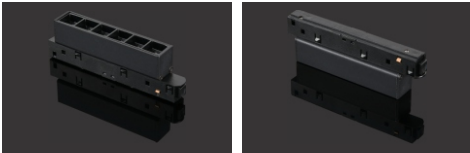

Model: Mg015

Parameter

Power: 6W
 Light source: COB
 Ring color: Black
 Voltage: DC48V
 Beam angle : 15°/24°/38°
 Material: Aluminium
 Color temperature: 3000K/4000K/6000K
 Ra: Ra≥80
 Lm: 90Lm/W

Power	6W
Size	L110*W22*H25mm

H(m)	EO(x)	Dh/DV, 8(m)	S, B(sq.m)	Ear, 8(x)
1.0m	4727.85	0.26/0.26	0.2	1357.93
2.0m	1256.96	0.51/0.52	0.3	596.73
3.0m	602.87	0.77/0.78	0.5	272.44
4.0m	315.49	1.03/1.04	0.9	151.68
5.0m	203.15	1.28/1.30	1.3	108.64