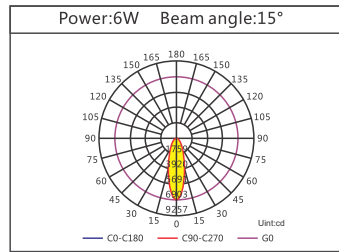

Model: Mg015

Parameter

Power: 6W
 Light source: COB
 Ring color: Black
 Voltage: DC48V
 Beam angle : 15°/24°/38°
 Material: Aluminium
 Color temperature: 3000K/4000K/6000K
 Ra: Ra≥80
 Lm: 90Lm/W

Power	6W
Size	L110*W22*H25mm

H(m)	EO(x)	Dh/DV, 8(m)	S, B(sq.m)	Ear, 8(x)
1.0m	4727.85	0.26/0.26	0.2	1357.93
2.0m	1256.96	0.51/0.52	0.3	596.73
3.0m	602.87	0.77/0.78	0.5	272.44
4.0m	315.49	1.03/1.04	0.9	151.68
5.0m	203.15	1.28/1.30	1.3	108.64