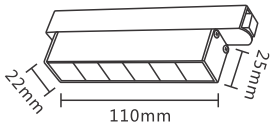

Model: Mg015

Parameter

Power: 6W
 Light source: COB
 Ring color: Black
 Voltage: DC48V
 Beam angle : 15°/24°/38°
 Material: Aluminium
 Color temperature: 3000K/4000K/6000K
 Ra: Ra≥80
 Lm: 90Lm/W

Power	6W
Size	L110*W22*H25mm

H(m)	EO(x)	Dh/DV, 8(m)	S, B(sq.m)	Ear, 8(x)
1.0m	4727.85	0.26/0.26	0.2	1357.93
2.0m	1256.96	0.51/0.52	0.3	596.73
3.0m	602.87	0.77/0.78	0.5	272.44
4.0m	315.49	1.03/1.04	0.9	151.68
5.0m	203.15	1.28/1.30	1.3	108.64